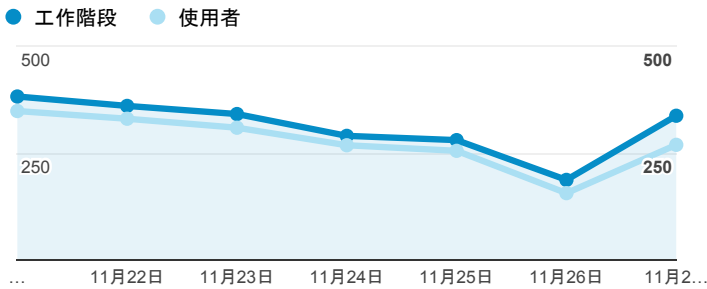

報表01_訪客

2016年11月21日 - 2016年11月27日

所有使用者
100.00% 個工作階段

平均造訪停留時間和單次造訪頁數

造訪地圖

跳出率和平均造訪停留時間

造訪 (依瀏覽器分組)

造訪和不重複訪客

造訪和新造訪率 (依行動裝置資訊分組)

造訪和新造訪