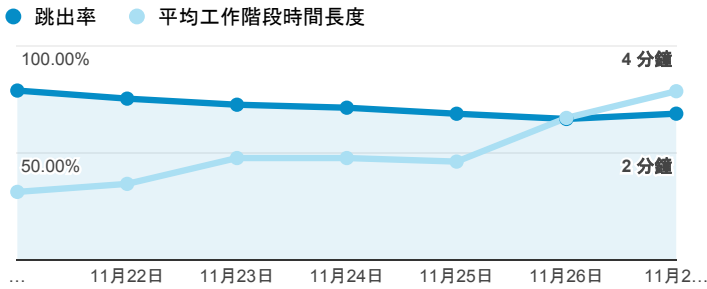

跳出率和平均造訪停留時間