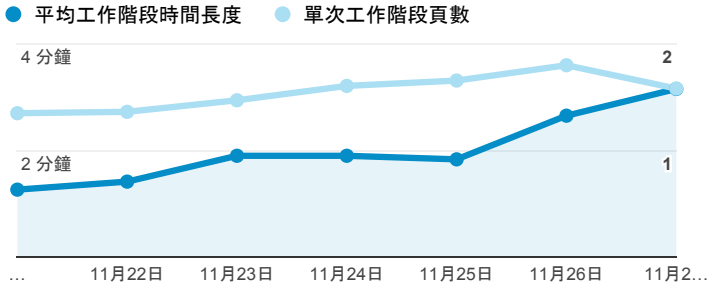

# 報表01\_訪客

2016年11月21日 - 2016年11月27日

所有使用者  
100.00% 個工作階段

## 平均造訪停留時間和單次造訪頁數