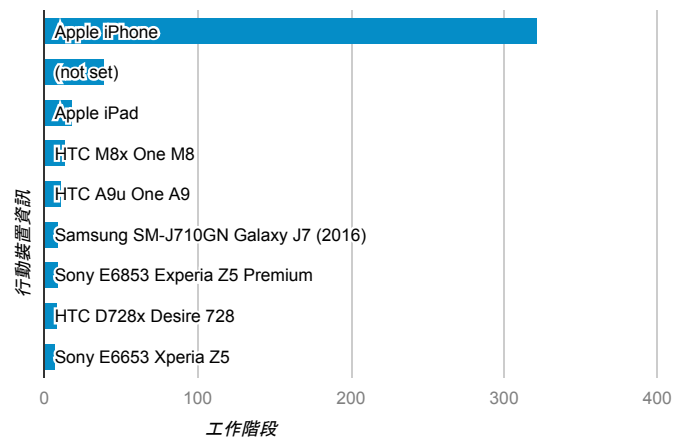

造訪和新造訪率 (依行動裝置資訊分組)