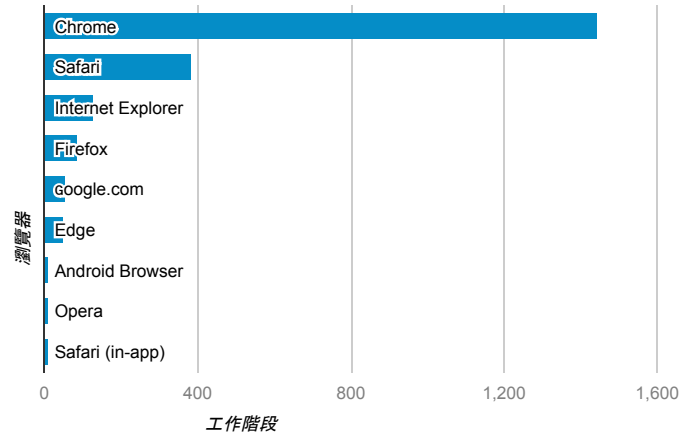

造訪 (依瀏覽器分組)